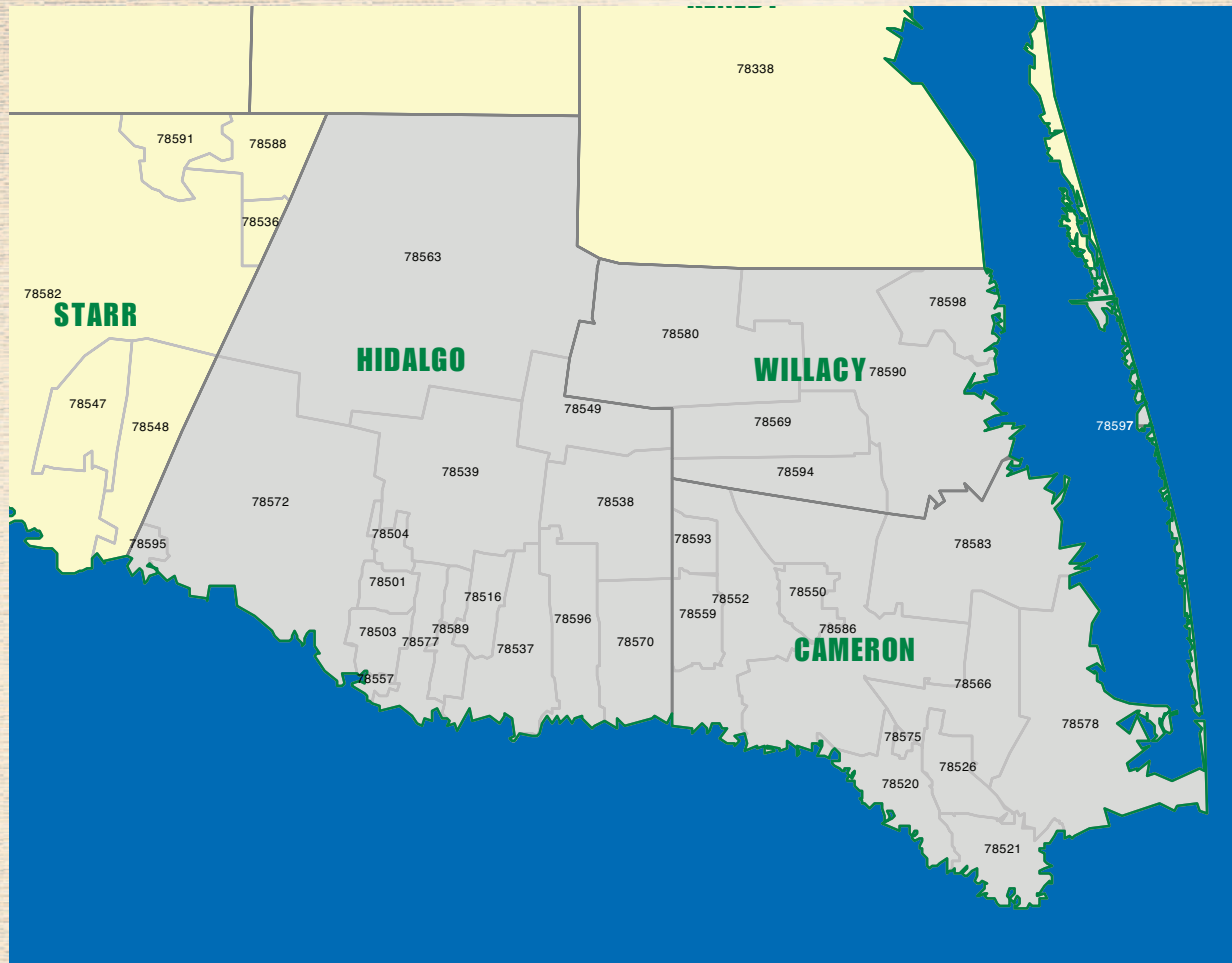

Valley Advantage Service Area

Service Area By Zip Code

78501, 78503, 78504, 78516, 78520, 78521, 78526,
78537, 78538, 78539, 78549, 78550, 78552, 78557,
78559, 78563, 78566, 78569, 78570, 78572, 78575,
78577, 78578, 78580, 78583, 78586, 78589, 78590,
78593, 78594, 78595, 78596, 78597, 78598